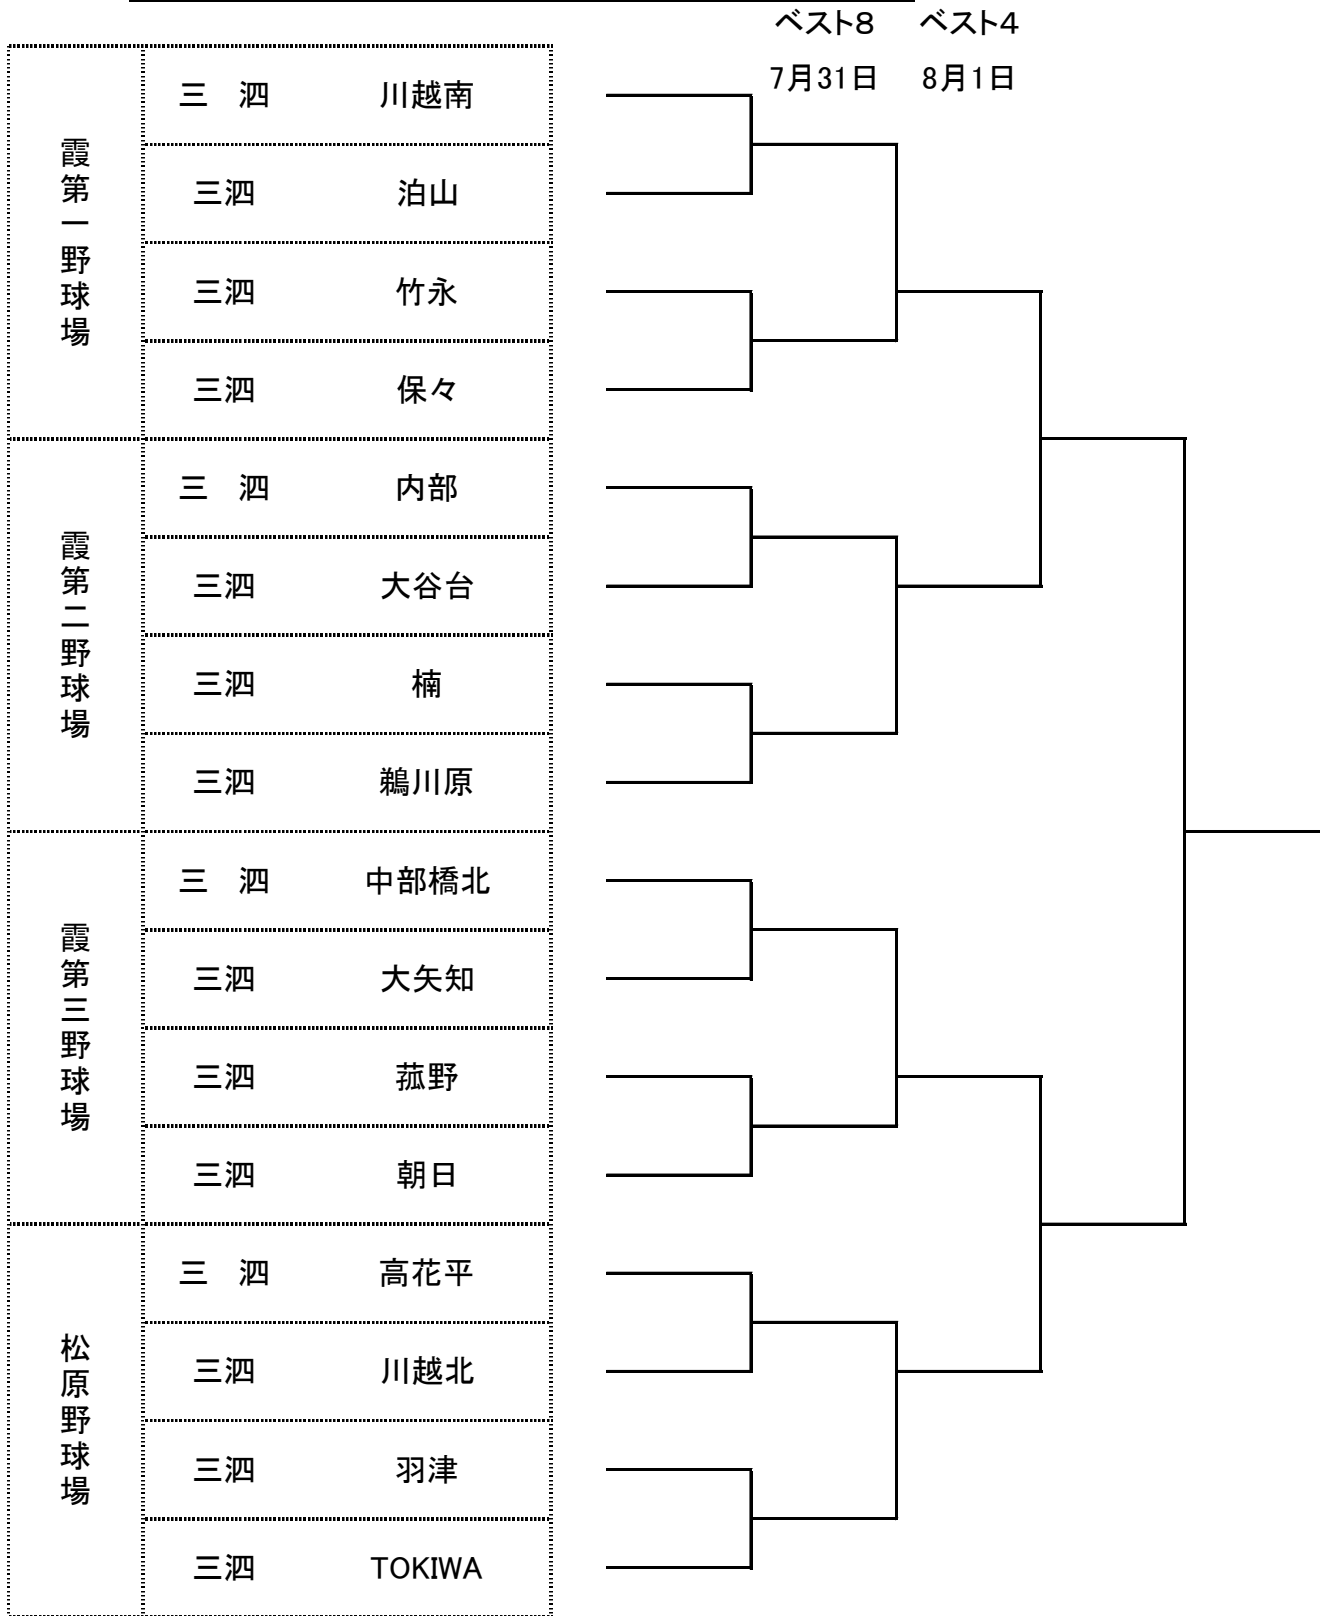

令和3年度 東海選抜大会組み合わせ

※審判について

各チーム2名の審判の協力をお願いします。(第1試合は第2試合チーム、第2試合は第1試合チーム、第3試合は第1・第2試合敗者チームでお願いします。)尚、球審は若番のチームで行ってください。

※試合開始時間

第一試合 8:30
 第二試合 11:00
 第三試合 第2試合終了40分後